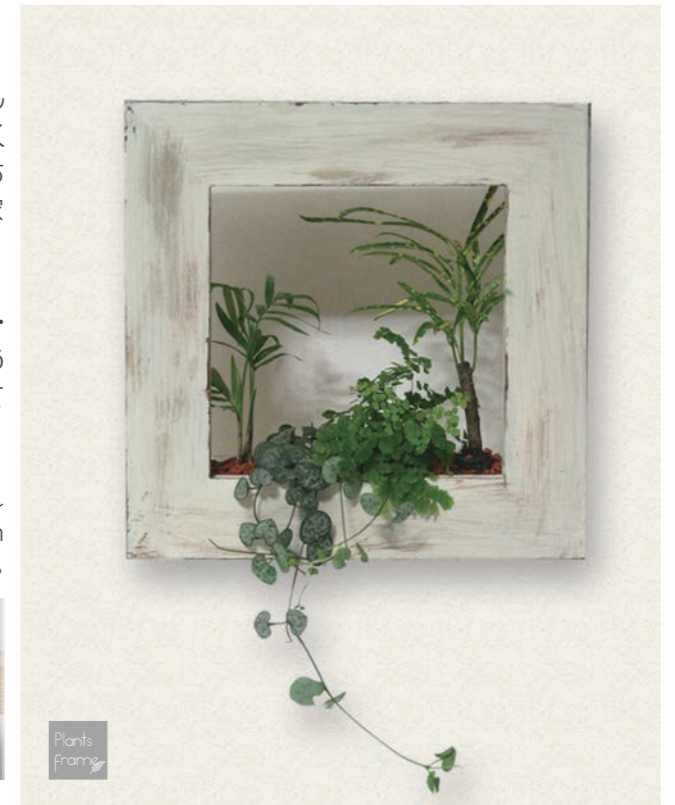

Plants frame MIDORI no SEKAI

室内の雰囲気を壊さずに飾れ  
いつもの部屋を癒しのあるおしゃれな空間に

花咲から、新しい空間のご提案

花咲より、インテリアグリーンとして新たなご提案  
サマーギフトにおすすめです

Color

フレームのカラーは4色ご用意しております。飾られる場所の雰囲気に合わせたお色をお選びできます。

Place

安定感のある上質なフレームなので、壁掛けや直置き出来るので、どんな場所でも飾れます。

Green

シャープで上質なフレームはご家庭用は勿論オフィスにも。観葉植物の種類も変更可能ですのでご相談ください。

MIDORI no SEKAI

お部屋に小さな癒しを飾ってこちらのフレームを飾ってみませんか?高級感のあるフレームに小さな観葉植物を植えて、癒しやつろぎの空間を演出します。このフレームは壁にかけられるのはもちろん厚さのあるフレームなので置けますので、オフィスでもご家庭でも場所を選ばずに飾っていただけます。

フレームのお色は4色。植物は観葉植物・多肉植物・エアプランツ・アーティフィシャルグリーンからお選びできます。お部屋に合うカラーをお選びください。壁掛け用フックや給水用もお付けしております。詳しくは花咲のHPでもご案内しております。

7,560円(税込)~  
約300mm\*300mm\*80mm  
グリーンは季節により異なる場合がございます。

アンティーク

オイルステイン

ブラウン

ナチュラル

6/19  
sun