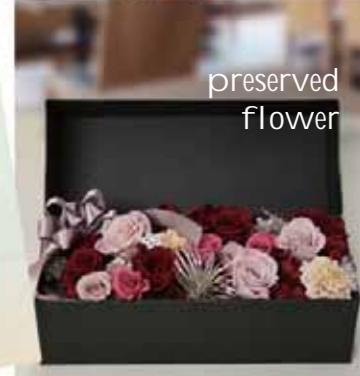

plants

White Day

2017
3/14
tue
ホワイトデー

バレンタインデーにギフトをもらったなら、忘れないうちに早速お返しをご用意しませんか?プリザーブドフラワーなら、枯れないお花なので、前もってご準備いただけるのでオススメです。もちろん生花も前もってご予約いただけます!